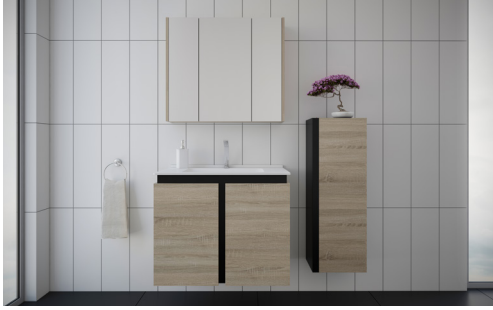

FERRE

Ürün Tanımı		En	Yükseklik	Derinlik	Fiyat
Alt	Alt Modül + Seramik Lavabo	85	85	45	760 TL
Üst	Aynalı Üst Modül	80	70	16	390 TL
Boy	Boy Dolabı	35	120	35	510 TL
Takım	Alt Modül + Üst Modül + Boy D.	120	190-200	35	1.660 TL
Ürün Özellikleri	Gövde: Parlak MDF Lam Kapak: High Gloss PVC Membran